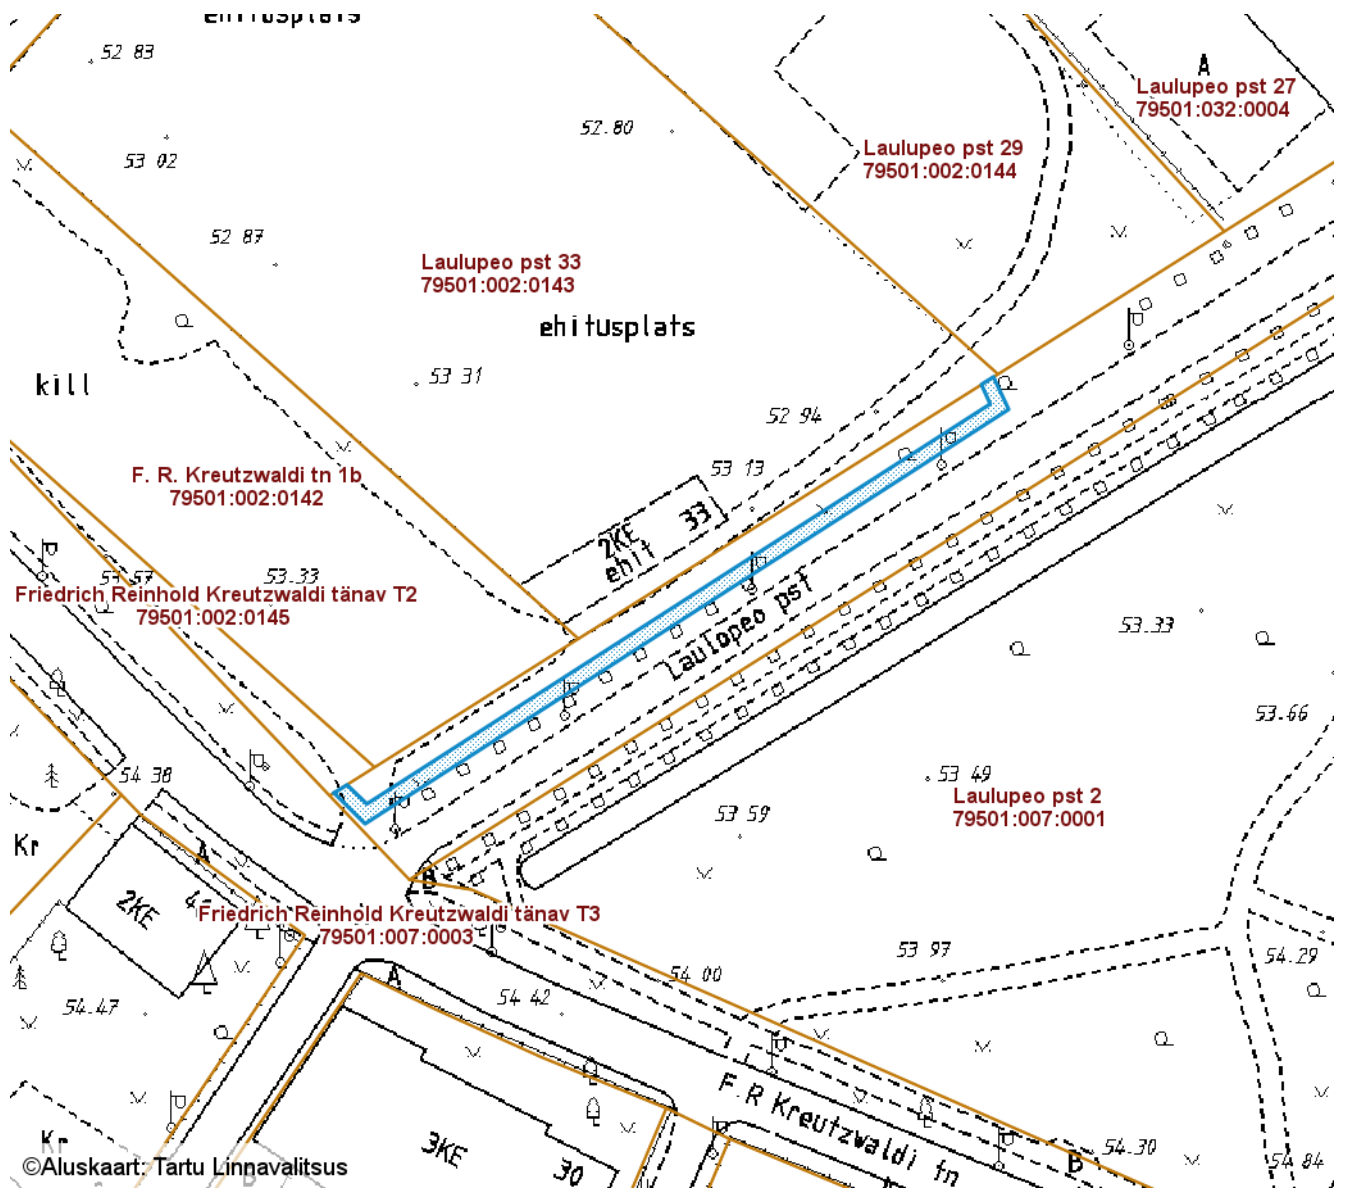

**ISIKLIKU KASUTUSÕIGUSEGA KOORMATAVA  
ALA SKEEM**  
**Laulupeo puiestee T25 (79501:032:0005)**  
**M 1 : 1000**

©Aluskaart: Tartu Linnavalitsus

— Isikliku kasutusõigusega seatav  
maa-ala 215 m<sup>2</sup>  
(0,4kV maakaabelliin)

| Nr | X          | Y         |
|----|------------|-----------|
| 1  | 6474948.12 | 657779.28 |
| 2  | 6474944.05 | 657783.38 |
| 3  | 6474998.76 | 657868.44 |
| 4  | 6475003.05 | 657866.43 |
| 5  | 6475002.05 | 657864.84 |
| 6  | 6474999.48 | 657866.01 |
| 7  | 6474946.67 | 657783.62 |
| 8  | 6474949.18 | 657781.00 |